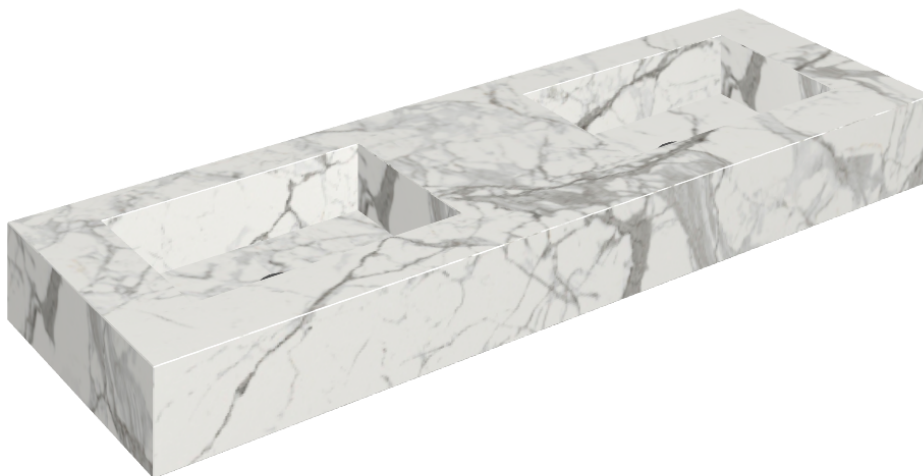

ИЗДЕЛИЕ С ВЫБРАННЫМИ ВАМИ ПАРАМЕТРАМИ.

Артикул: 620810000005

Fly

Двойная Раковина 150

Облицовка изделия
Шарм Эво Статуарио
Натуральный

Цвета и другие эстетические характеристики плитки на иллюстрациях на сайте являются ориентировочными. Перед покупкой всегда смотрите образцы вживую.