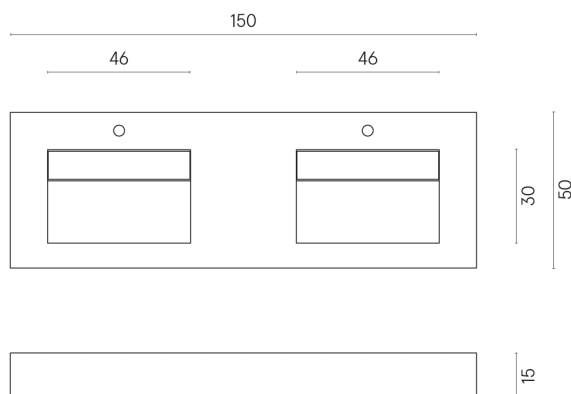

ИЗДЕЛИЕ С ВЫБРАННЫМИ ВАМИ ПАРАМЕТРАМИ.

Артикул: 620810000005

Fly

Двойная Раковина 150

Облицовка изделия
Шарм Экстра
Силвер Натуральный

Цвета и другие эстетические характеристики плитки на иллюстрациях на сайте являются ориентировочными. Перед покупкой всегда смотрите образцы вживую.