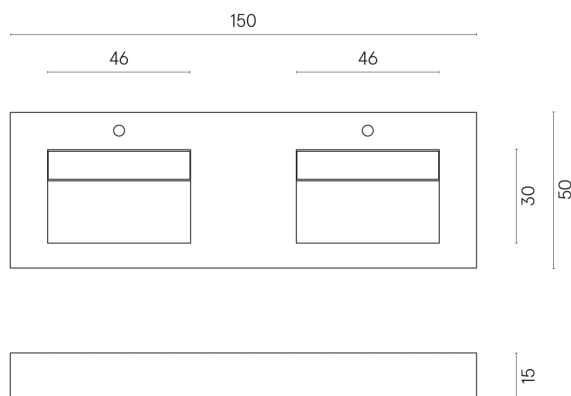

ИЗДЕЛИЕ С ВЫБРАННЫМИ ВАМИ ПАРАМЕТРАМИ.

Артикул: 620810000005

Fly

Двойная Раковина 150

Облицовка изделия
Шарм Экстра
Силвер Натуральный

Цвета и другие эстетические характеристики плитки на иллюстрациях на сайте являются ориентировочными. Перед покупкой всегда смотрите образцы вживую.