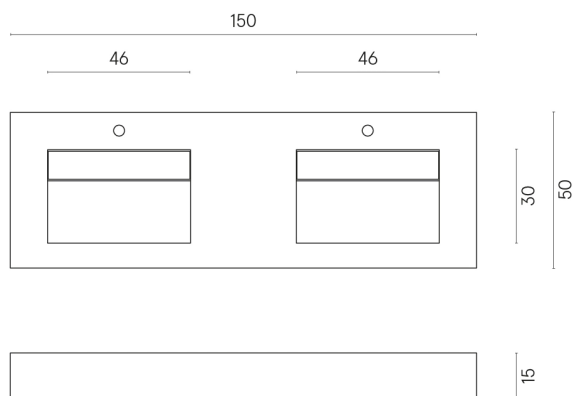

ИЗДЕЛИЕ С ВЫБРАННЫМИ ВАМИ ПАРАМЕТРАМИ.

Артикул: 620810000005

Fly

Двойная Раковина 150

Облицовка изделия

Скайфолл Неро
Смеральдо
Натуральный

Цвета и другие эстетические характеристики плитки на иллюстрациях на сайте являются ориентировочными. Перед покупкой всегда смотрите образцы вживую.