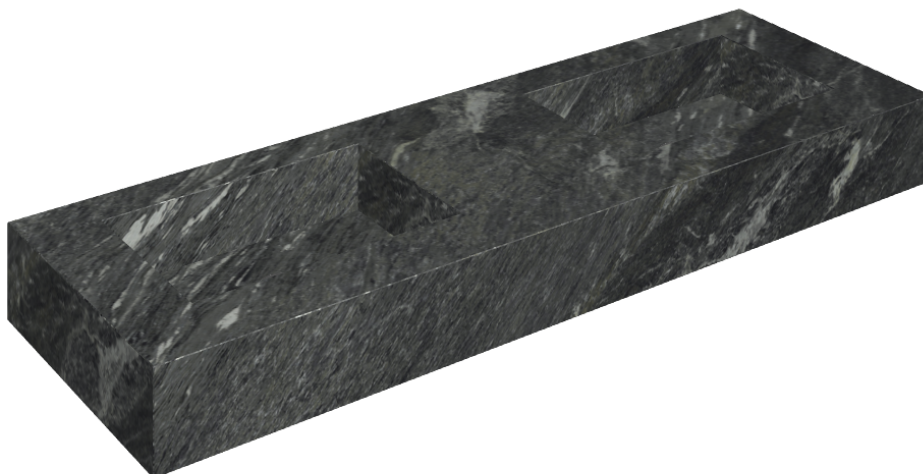

ИЗДЕЛИЕ С ВЫБРАННЫМИ ВАМИ ПАРАМЕТРАМИ.

Артикул: 620810000005

Fly

Двойная Раковина 150

Облицовка изделия

Скайфолл Неро
Смеральдо
Натуральный

Цвета и другие эстетические характеристики плитки на иллюстрациях на сайте являются ориентировочными. Перед покупкой всегда смотрите образцы вживую.