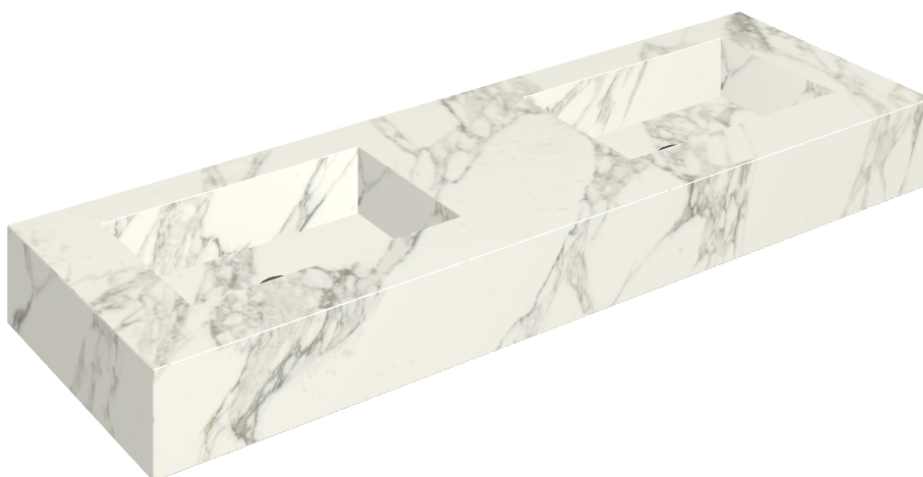

ИЗДЕЛИЕ С ВЫБРАННЫМИ ВАМИ ПАРАМЕТРАМИ.

Артикул: 620810000005

## Двойная Раковина 150

Облицовка изделия

Шарм Делюкс  
Арабескато Уайт  
Натуральный

Цвета и другие эстетические характеристики плитки на иллюстрациях на сайте являются ориентировочными. Перед покупкой всегда смотрите образцы вживую.