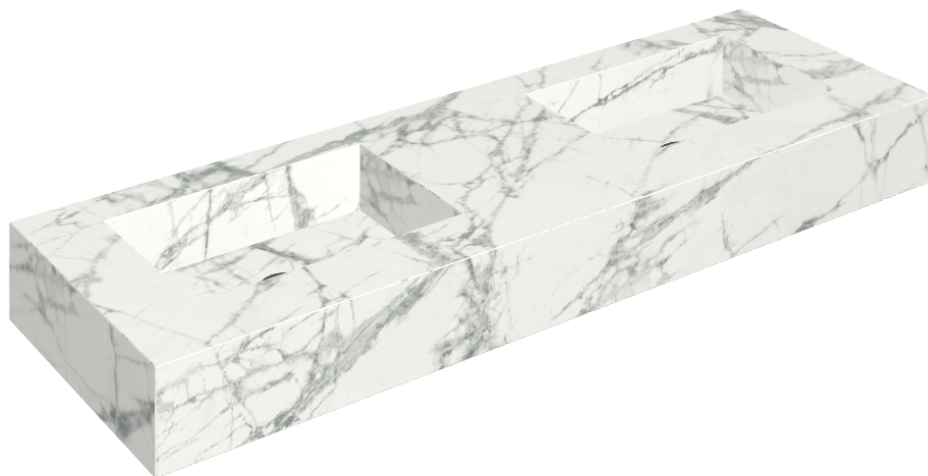

ИЗДЕЛИЕ С ВЫБРАННЫМИ ВАМИ ПАРАМЕТРАМИ.

Артикул: 620810000005

Fly

Двойная Раковина 150

Облицовка изделия

Шарм Делюкс
Инвизибл Уайт
Натуральный

Цвета и другие эстетические характеристики плитки на иллюстрациях на сайте являются ориентировочными. Перед покупкой всегда смотрите образцы вживую.