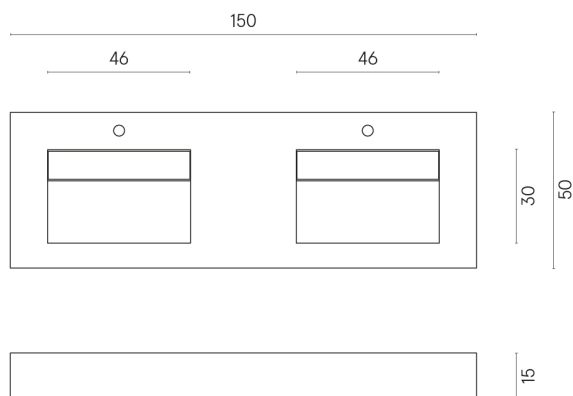

ИЗДЕЛИЕ С ВЫБРАННЫМИ ВАМИ ПАРАМЕТРАМИ.

Артикул: 620810000005

Fly

Двойная Раковина 150

Облицовка изделия

Шарм Делюкс
Император Дарк
Натуральный

Цвета и другие эстетические характеристики плитки на иллюстрациях на сайте являются ориентировочными. Перед покупкой всегда смотрите образцы вживую.