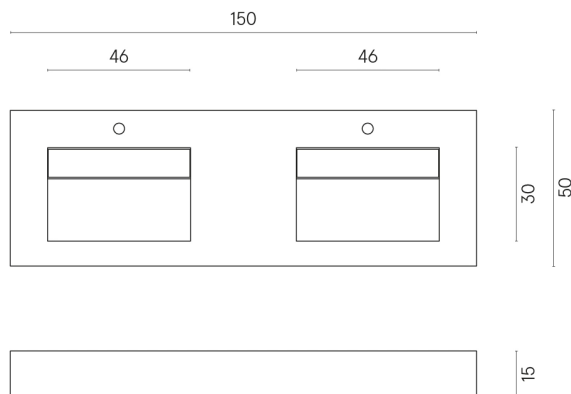

ИЗДЕЛИЕ С ВЫБРАННЫМИ ВАМИ ПАРАМЕТРАМИ.

Артикул: 620810000005

Fly

Двойная Раковина 150

Облицовка изделия

Шарм Эдванс Силк
Грэй Люкс

Цвета и другие эстетические характеристики плитки на иллюстрациях на сайте являются ориентировочными. Перед покупкой всегда смотрите образцы вживую.