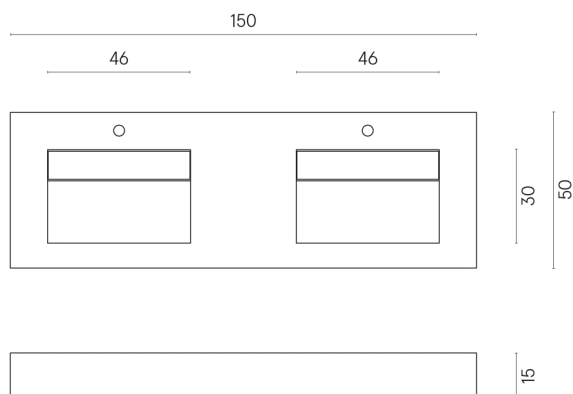

ИЗДЕЛИЕ С ВЫБРАННЫМИ ВАМИ ПАРАМЕТРАМИ.

Артикул: 620810000005

Fly

Двойная Раковина 150

Облицовка изделия

Шарм Эдванс
Элегант Браун Люкс

Цвета и другие эстетические характеристики плитки на иллюстрациях на сайте являются ориентировочными. Перед покупкой всегда смотрите образцы вживую.