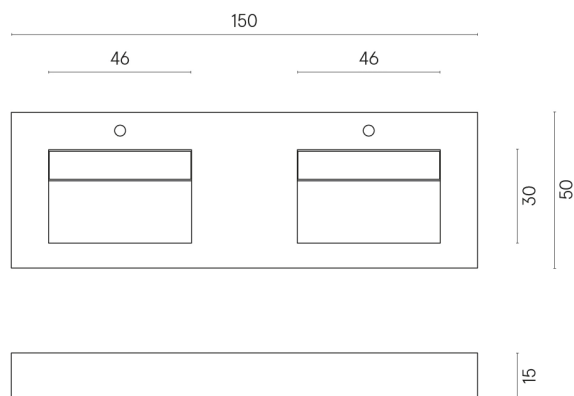

ИЗДЕЛИЕ С ВЫБРАННЫМИ ВАМИ ПАРАМЕТРАМИ.

Артикул: 620810000005

Fly

Двойная Раковина 150

Облицовка изделия

Метрополис Гласс
Сэнд Люкс

Цвета и другие эстетические характеристики плитки на иллюстрациях на сайте являются ориентировочными. Перед покупкой всегда смотрите образцы вживую.