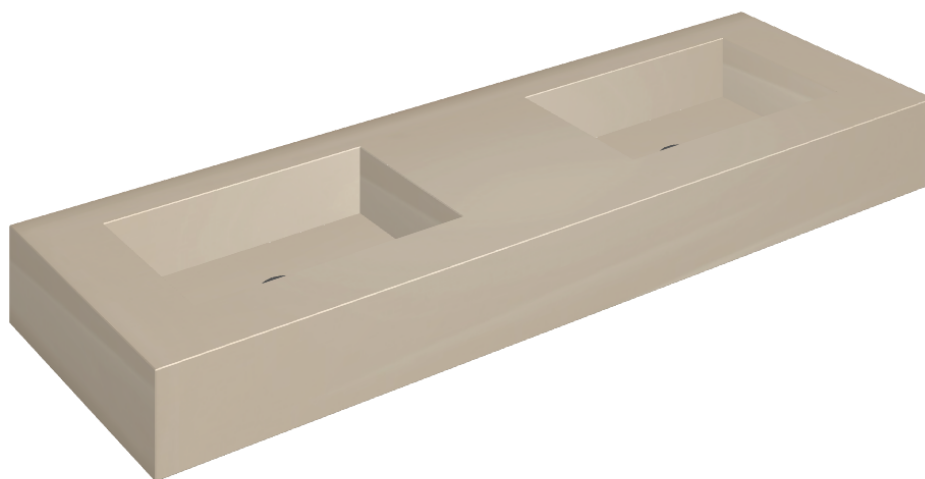

ИЗДЕЛИЕ С ВЫБРАННЫМИ ВАМИ ПАРАМЕТРАМИ.

Артикул: 620810000005

Fly

Двойная Раковина 150

Облицовка изделия

Метрополис Гласс
Паудер Люкс

Цвета и другие эстетические характеристики плитки на иллюстрациях на сайте являются ориентировочными. Перед покупкой всегда смотрите образцы вживую.