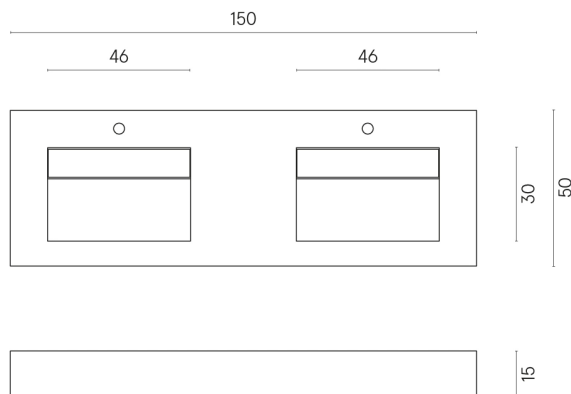

ИЗДЕЛИЕ С ВЫБРАННЫМИ ВАМИ ПАРАМЕТРАМИ.

Артикул: 620810000005

Fly

Двойная Раковина 150

Облицовка изделия

Метрополис
Калакатта Голд
Натуральный

Цвета и другие эстетические характеристики плитки на иллюстрациях на сайте являются ориентировочными. Перед покупкой всегда смотрите образцы вживую.