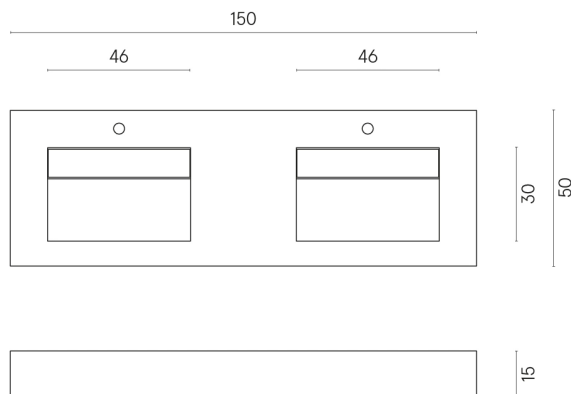

ИЗДЕЛИЕ С ВЫБРАННЫМИ ВАМИ ПАРАМЕТРАМИ.

Артикул: 620810000005

Fly

Двойная Раковина 150

Облицовка изделия
Метрополис Дезерт
Беж Натуральный

Цвета и другие эстетические характеристики плитки на иллюстрациях на сайте являются ориентировочными. Перед покупкой всегда смотрите образцы вживую.