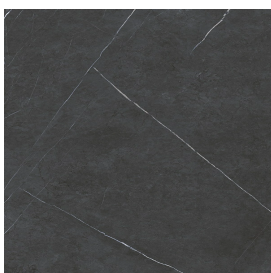

## Двойная Раковина 150

Облицовка изделия

Метрополис  
Имperiал Блэк  
Натуральный

Цвета и другие эстетические характеристики плитки на иллюстрациях на сайте являются ориентировочными. Перед покупкой всегда смотрите образцы вживую.