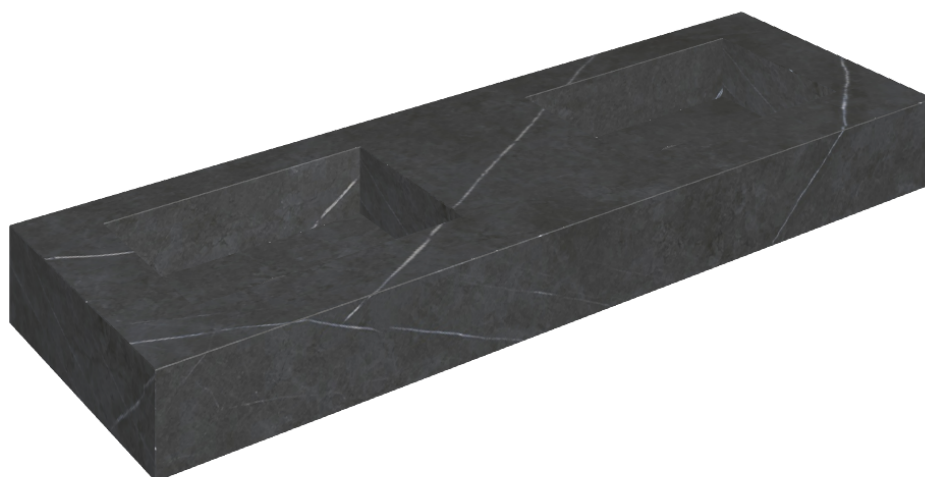

ИЗДЕЛИЕ С ВЫБРАННЫМИ ВАМИ ПАРАМЕТРАМИ.

Артикул: 620810000005

## Двойная Раковина 150

Облицовка изделия

Метрополис  
Имperiал Блэк  
Натуральный

Цвета и другие эстетические характеристики плитки на иллюстрациях на сайте являются ориентировочными. Перед покупкой всегда смотрите образцы вживую.