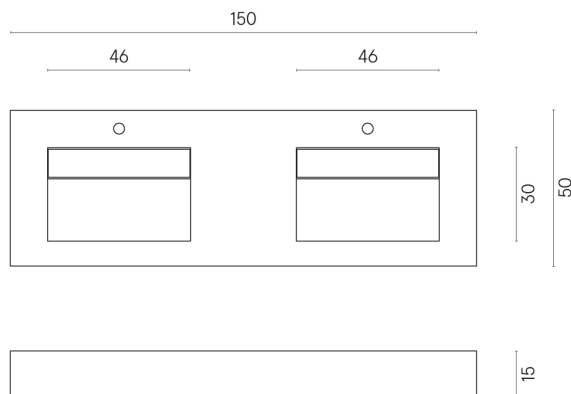

ИЗДЕЛИЕ С ВЫБРАННЫМИ ВАМИ ПАРАМЕТРАМИ.

Артикул: 620810000005

Fly

Двойная Раковина 150

Облицовка изделия

Континуум Стоун
Беж Натуральный

Цвета и другие эстетические характеристики плитки на иллюстрациях на сайте являются ориентировочными. Перед покупкой всегда смотрите образцы вживую.