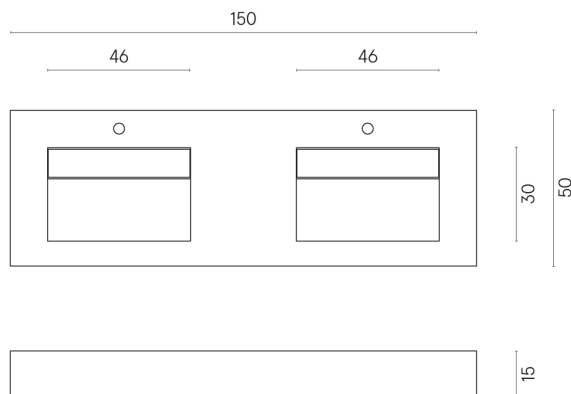

ИЗДЕЛИЕ С ВЫБРАННЫМИ ВАМИ ПАРАМЕТРАМИ.

Артикул: 620810000005

Fly

Двойная Раковина 150

Облицовка изделия

Континуум Стоун
Грэй Натуральный

Цвета и другие эстетические характеристики плитки на иллюстрациях на сайте являются ориентировочными. Перед покупкой всегда смотрите образцы вживую.