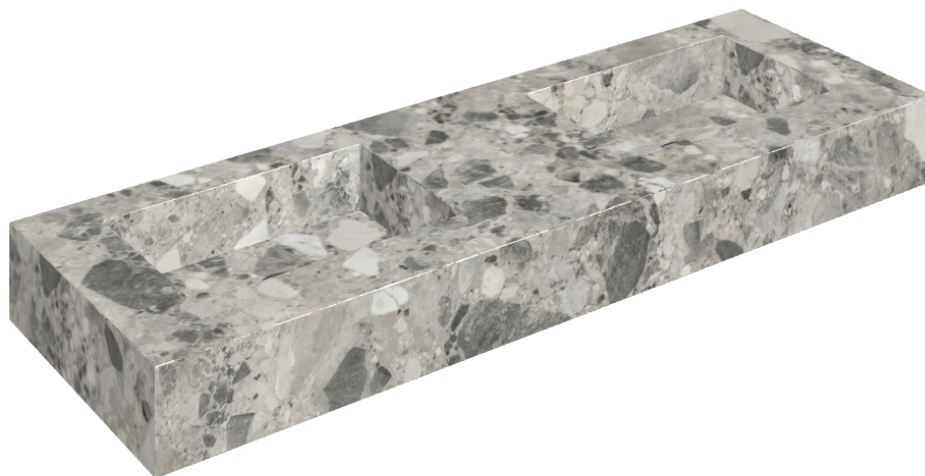

ИЗДЕЛИЕ С ВЫБРАННЫМИ ВАМИ ПАРАМЕТРАМИ.

Артикул: 620810000005

Fly

Двойная Раковина 150

Облицовка изделия

Континуум Стоун
Грэй Натуральный

Цвета и другие эстетические характеристики плитки на иллюстрациях на сайте являются ориентировочными. Перед покупкой всегда смотрите образцы вживую.