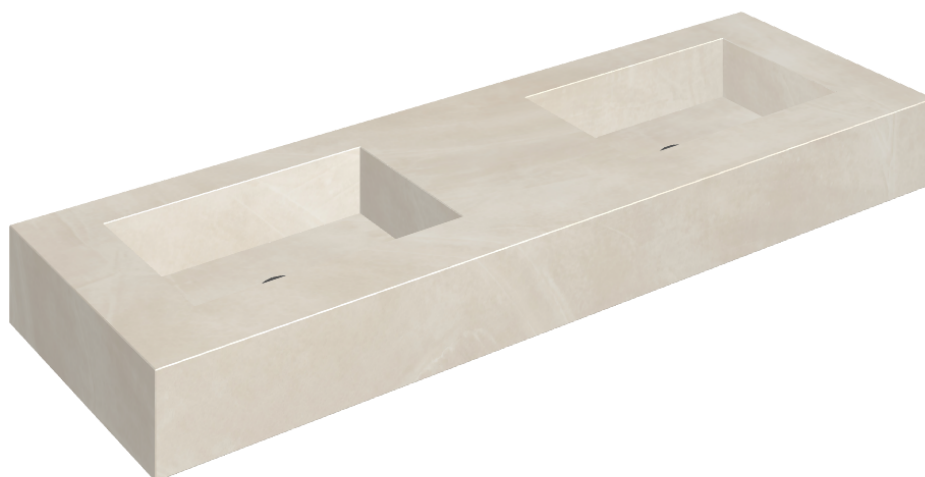

ИЗДЕЛИЕ С ВЫБРАННЫМИ ВАМИ ПАРАМЕТРАМИ.

Артикул: 620810000005

Fly

Двойная Раковина 150

Облицовка изделия

Континуум Пьюр
Натуральный

Цвета и другие эстетические характеристики плитки на иллюстрациях на сайте являются ориентировочными. Перед покупкой всегда смотрите образцы вживую.