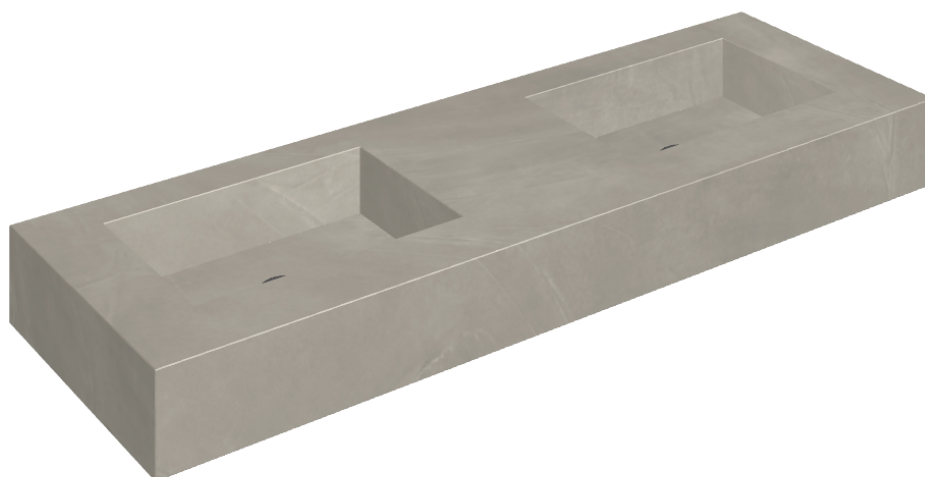

ИЗДЕЛИЕ С ВЫБРАННЫМИ ВАМИ ПАРАМЕТРАМИ.

Артикул: 620810000005

## Двойная Раковина 150

Облицовка изделия  
Континуум Айрон  
Натуральный

Цвета и другие эстетические характеристики плитки на иллюстрациях на сайте являются ориентировочными. Перед покупкой всегда смотрите образцы вживую.