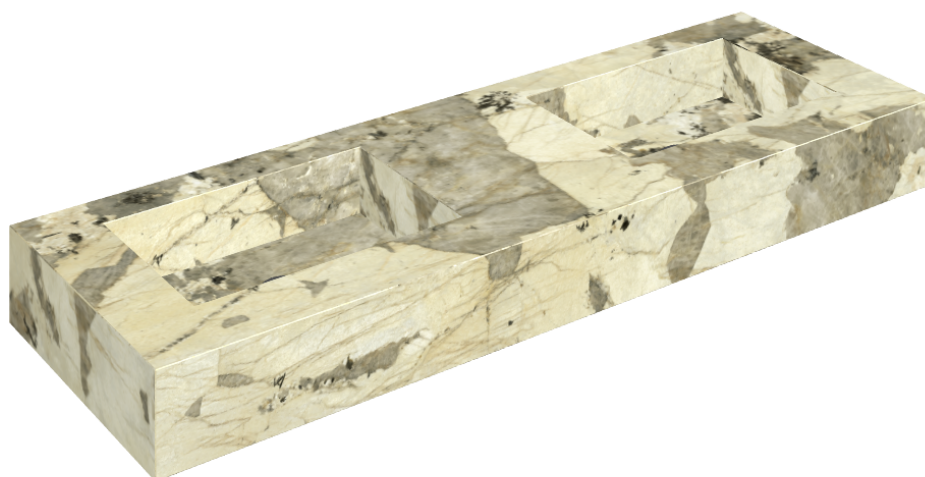

ИЗДЕЛИЕ С ВЫБРАННЫМИ ВАМИ ПАРАМЕТРАМИ.

Артикул: 620810000005

## Двойная Раковина 150

Облицовка изделия

Этернум Волкано  
Натуральный

Цвета и другие эстетические характеристики плитки на иллюстрациях на сайте являются ориентировочными. Перед покупкой всегда смотрите образцы вживую.