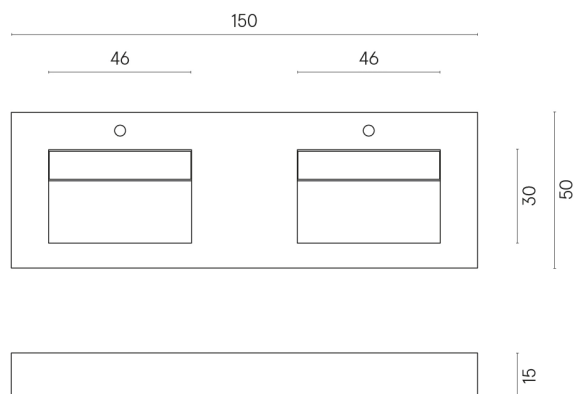

ИЗДЕЛИЕ С ВЫБРАННЫМИ ВАМИ ПАРАМЕТРАМИ.

Артикул: 620810000005

Fly

Двойная Раковина 150

Облицовка изделия

Стелларис
Статуарио Уайт
Натуральный

Цвета и другие эстетические характеристики плитки на иллюстрациях на сайте являются ориентировочными. Перед покупкой всегда смотрите образцы вживую.