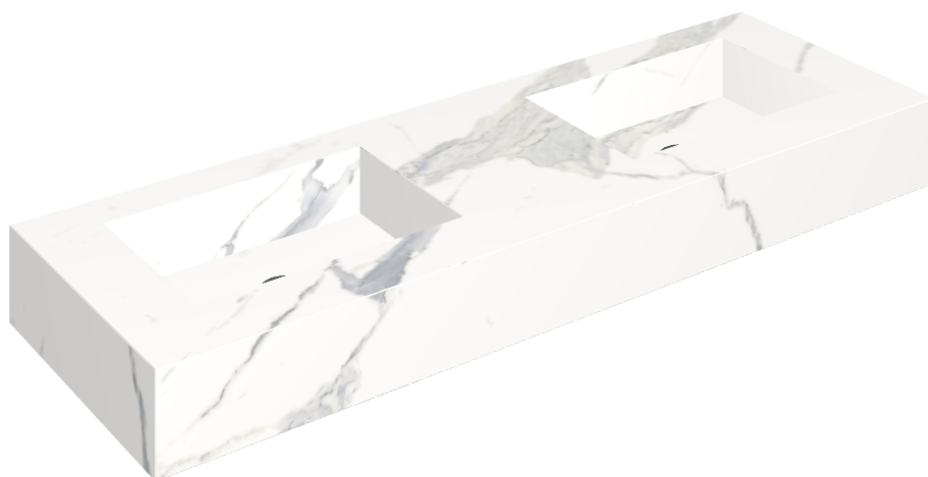

ИЗДЕЛИЕ С ВЫБРАННЫМИ ВАМИ ПАРАМЕТРАМИ.

Артикул: 620810000005

Fly

Двойная Раковина 150

Облицовка изделия

Стелларис
Статуарио Уайт
Натуральный

Цвета и другие эстетические характеристики плитки на иллюстрациях на сайте являются ориентировочными. Перед покупкой всегда смотрите образцы вживую.