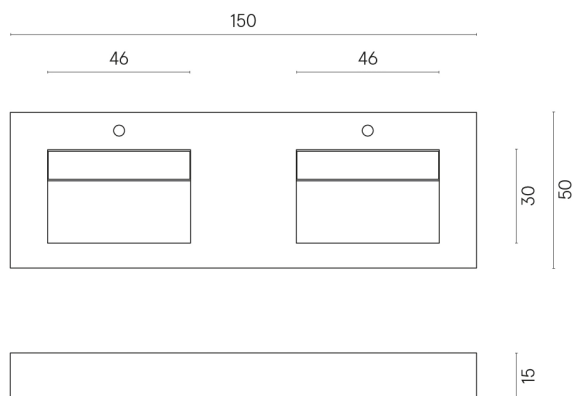

ИЗДЕЛИЕ С ВЫБРАННЫМИ ВАМИ ПАРАМЕТРАМИ.

Артикул: 620810000005

Fly

Двойная Раковина 150

Облицовка изделия
Стелларис Тусканиа
Грэй Натуральный

Цвета и другие эстетические характеристики плитки на иллюстрациях на сайте являются ориентировочными. Перед покупкой всегда смотрите образцы вживую.