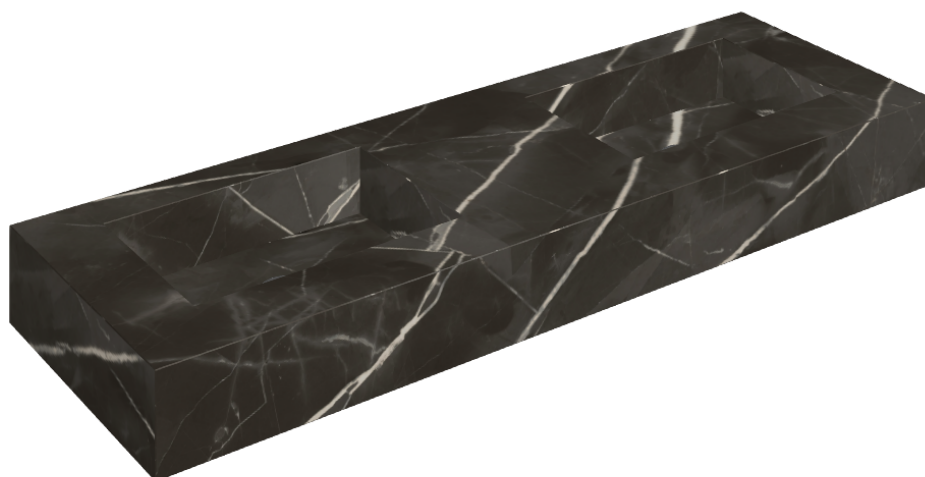

ИЗДЕЛИЕ С ВЫБРАННЫМИ ВАМИ ПАРАМЕТРАМИ.

Артикул: 620810000005

Fly

Двойная Раковина 150

Облицовка изделия
Стелларис Абсолют
Блэк Натуральный

Цвета и другие эстетические характеристики плитки на иллюстрациях на сайте являются ориентировочными. Перед покупкой всегда смотрите образцы вживую.