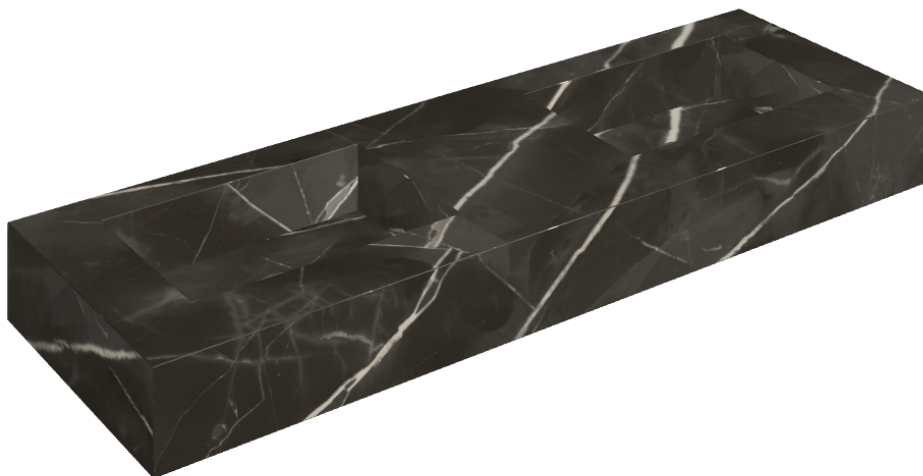

ИЗДЕЛИЕ С ВЫБРАННЫМИ ВАМИ ПАРАМЕТРАМИ.

Артикул: 620810000005

Fly

Двойная Раковина 150

Облицовка изделия
Стелларис Абсолют
Блэк Натуральный

Цвета и другие эстетические характеристики плитки на иллюстрациях на сайте являются ориентировочными. Перед покупкой всегда смотрите образцы вживую.