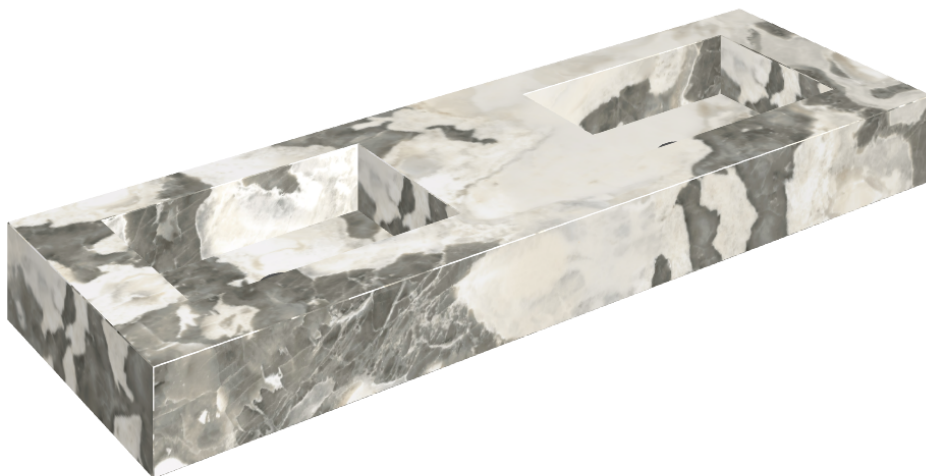

ИЗДЕЛИЕ С ВЫБРАННЫМИ ВАМИ ПАРАМЕТРАМИ.

Артикул: 620810000005

Fly

Двойная Раковина 150

Облицовка изделия

Стелларис Довер
Лайт Натуральный

Цвета и другие эстетические характеристики плитки на иллюстрациях на сайте являются ориентировочными. Перед покупкой всегда смотрите образцы вживую.

Найдите ближайшую
авторизованную точку
продаж тут:

<https://rb.italonceramica.ru/ru/home/dealer/>