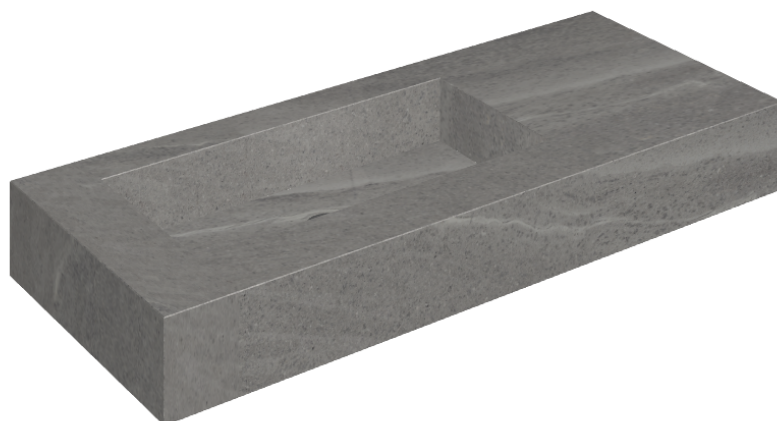

ИЗДЕЛИЕ С ВЫБРАННЫМИ ВАМИ ПАРАМЕТРАМИ.

Артикул: 620810000004

Fly

Раковина 120 Левая

Облицовка изделия

Контемпора Карбон
Патинированный

Цвета и другие эстетические характеристики плитки на иллюстрациях на сайте являются ориентировочными. Перед покупкой всегда смотрите образцы вживую.