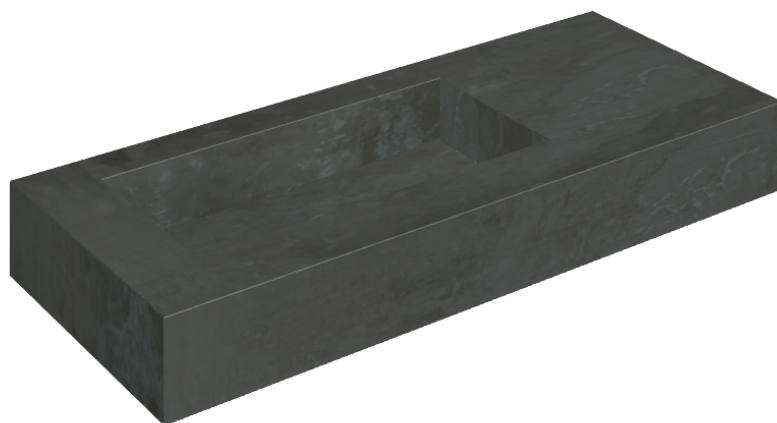

ИЗДЕЛИЕ С ВЫБРАННЫМИ ВАМИ ПАРАМЕТРАМИ.

Артикул: 620810000004

## Раковина 120 Левая

Облицовка изделия

Серфейс Стил  
Натуральный

Цвета и другие эстетические характеристики плитки на иллюстрациях на сайте являются ориентировочными. Перед покупкой всегда смотрите образцы вживую.