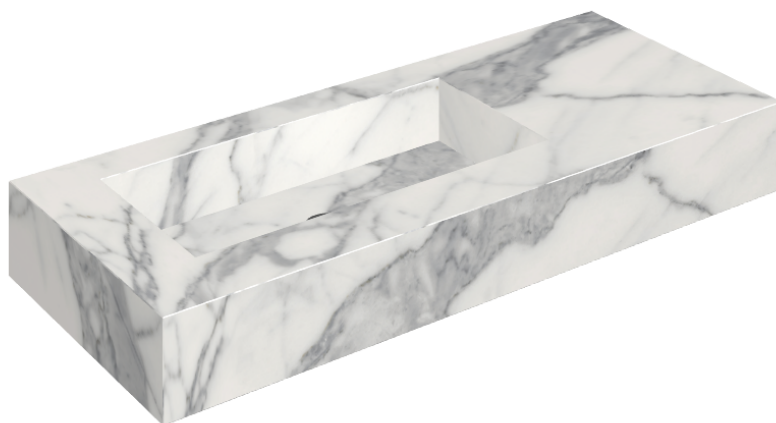

ИЗДЕЛИЕ С ВЫБРАННЫМИ ВАМИ ПАРАМЕТРАМИ.

Артикул: 620810000004

Fly

Раковина 120 Левая

Облицовка изделия
Шарм Эво Статуарио
Натуральный

Цвета и другие эстетические характеристики плитки на иллюстрациях на сайте являются ориентировочными. Перед покупкой всегда смотрите образцы вживую.