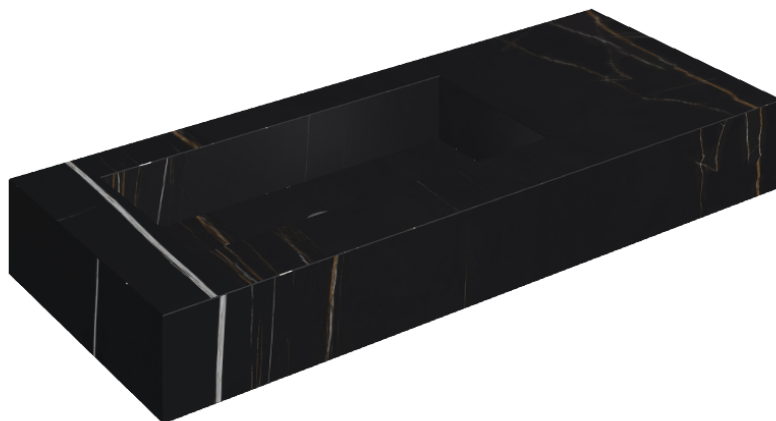

ИЗДЕЛИЕ С ВЫБРАННЫМИ ВАМИ ПАРАМЕТРАМИ.

Артикул: 620810000004

Fly

Раковина 120 Левая

Облицовка изделия

Шарм Делюкс
Сахара Нуар
Натуральный

Цвета и другие эстетические характеристики плитки на иллюстрациях на сайте являются ориентировочными. Перед покупкой всегда смотрите образцы вживую.