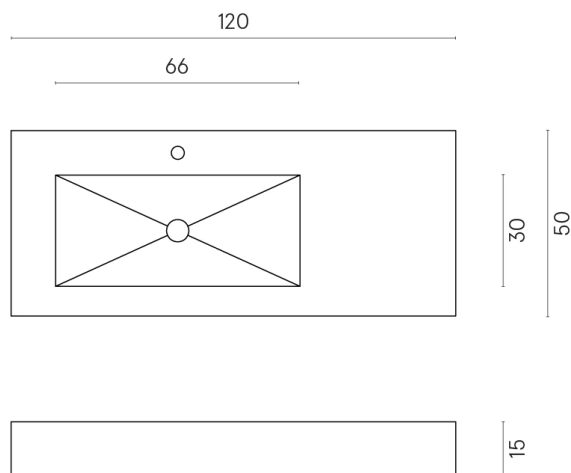

## Раковина 120 Левая

Облицовка изделия  
Шарм Эдванс Кремо  
Деликато  
Натуральный

Цвета и другие эстетические характеристики плитки на иллюстрациях на сайте являются ориентировочными. Перед покупкой всегда смотрите образцы вживую.