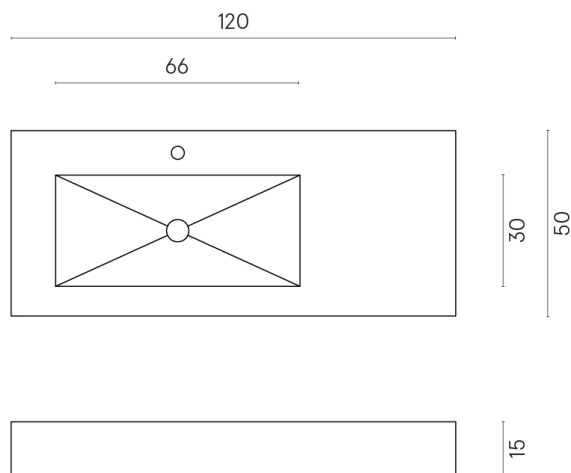

ИЗДЕЛИЕ С ВЫБРАННЫМИ ВАМИ ПАРАМЕТРАМИ.

Артикул: 620810000004

Fly

Раковина 120 Левая

Облицовка изделия
Шарм Эдванс Кремо
Деликато
Натуральный

Цвета и другие эстетические характеристики плитки на иллюстрациях на сайте являются ориентировочными. Перед покупкой всегда смотрите образцы вживую.