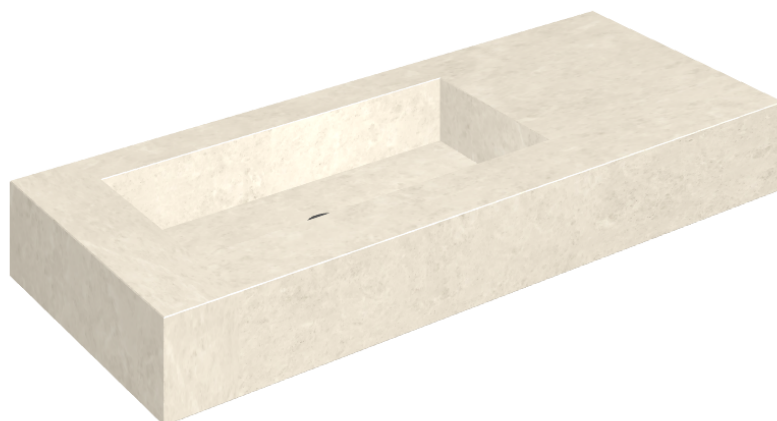

ИЗДЕЛИЕ С ВЫБРАННЫМИ ВАМИ ПАРАМЕТРАМИ.

Артикул: 620810000004

## Раковина 120 Левая

Облицовка изделия

Метрополис Роял  
Айвори Натуральный

Цвета и другие эстетические характеристики плитки на иллюстрациях на сайте являются ориентировочными. Перед покупкой всегда смотрите образцы вживую.