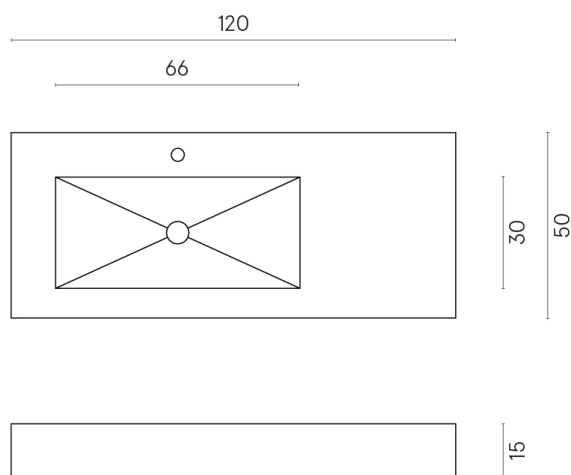

ИЗДЕЛИЕ С ВЫБРАННЫМИ ВАМИ ПАРАМЕТРАМИ.

Артикул: 620810000004

Fly

Раковина 120 Левая

Облицовка изделия

Метрополис Графит
Дарк Натуральный

Цвета и другие эстетические характеристики плитки на иллюстрациях на сайте являются ориентировочными. Перед покупкой всегда смотрите образцы вживую.