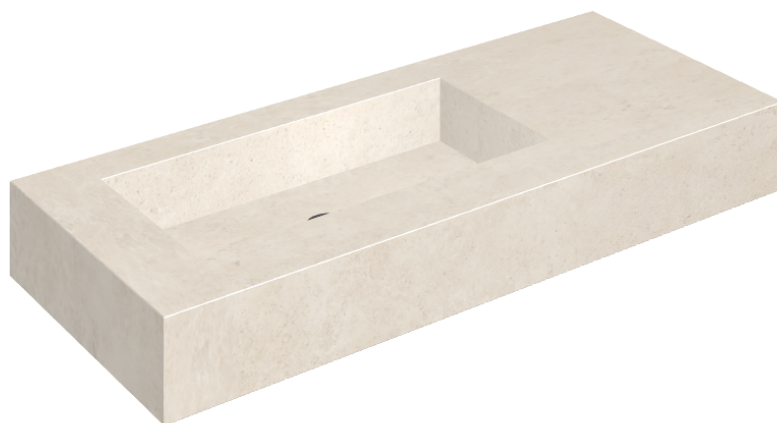

ИЗДЕЛИЕ С ВЫБРАННЫМИ ВАМИ ПАРАМЕТРАМИ.

Артикул: 620810000004

Флай

Раковина 120 Левая

Флай

Облицовка изделия

Этернум Сноу
Натуральный

Цвета и другие эстетические характеристики плитки на иллюстрациях на сайте являются ориентировочными. Перед покупкой всегда смотрите образцы вживую.