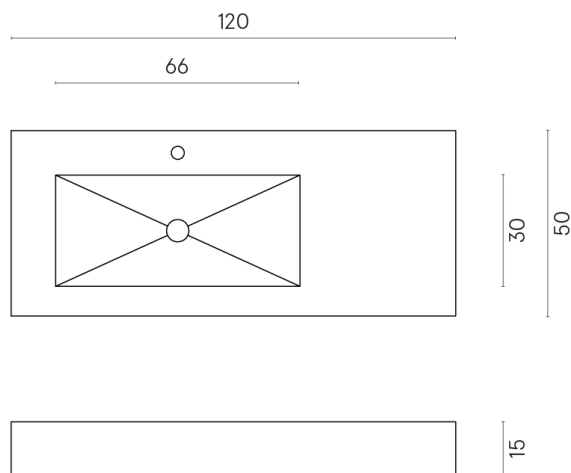

ИЗДЕЛИЕ С ВЫБРАННЫМИ ВАМИ ПАРАМЕТРАМИ.

Артикул: 620810000004

Флай

Раковина 120 Левая

Флай

Облицовка изделия

Этернум Сноу
Натуральный

Цвета и другие эстетические характеристики плитки на иллюстрациях на сайте являются ориентировочными. Перед покупкой всегда смотрите образцы вживую.