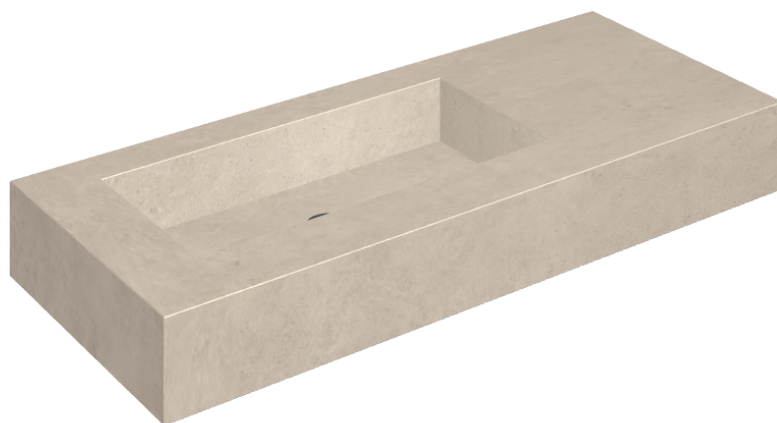

ИЗДЕЛИЕ С ВЫБРАННЫМИ ВАМИ ПАРАМЕТРАМИ.

Артикул: 620810000004

Fly

Раковина 120 Левая

Облицовка изделия

Этернум Крим
Натуральный

Цвета и другие эстетические характеристики плитки на иллюстрациях на сайте являются ориентировочными. Перед покупкой всегда смотрите образцы вживую.