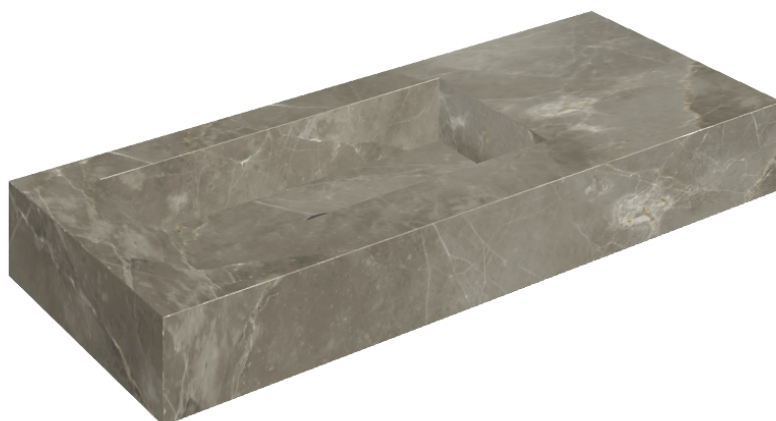

ИЗДЕЛИЕ С ВЫБРАННЫМИ ВАМИ ПАРАМЕТРАМИ.

Артикул: 620810000004

## Раковина 120 Левая

Облицовка изделия  
Стелларис Тусканиа  
Грэй Натуральный

Цвета и другие эстетические характеристики плитки на иллюстрациях на сайте являются ориентировочными. Перед покупкой всегда смотрите образцы вживую.