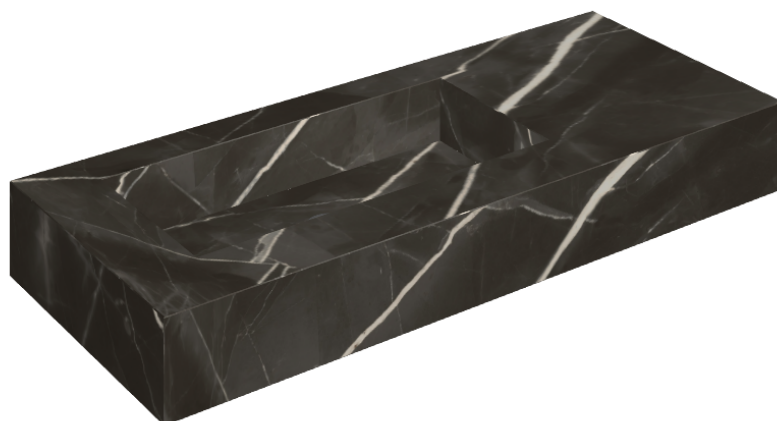

ИЗДЕЛИЕ С ВЫБРАННЫМИ ВАМИ ПАРАМЕТРАМИ.

Артикул: 620810000004

Fly

Раковина 120 Левая

Облицовка изделия
Стелларис Абсолют
Блэк Натуральный

Цвета и другие эстетические характеристики плитки на иллюстрациях на сайте являются ориентировочными. Перед покупкой всегда смотрите образцы вживую.