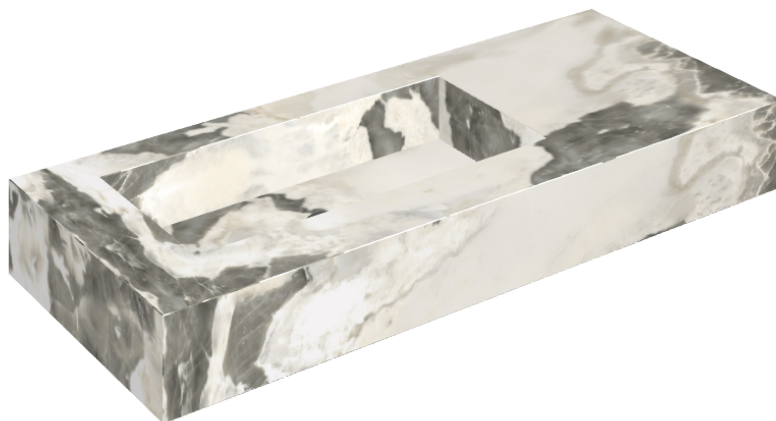

ИЗДЕЛИЕ С ВЫБРАННЫМИ ВАМИ ПАРАМЕТРАМИ.

Артикул: 620810000004

Fly

Раковина 120 Левая

Облицовка изделия

Стелларис Довер
Лайт Натуральный

Цвета и другие эстетические характеристики плитки на иллюстрациях на сайте являются ориентировочными. Перед покупкой всегда смотрите образцы вживую.