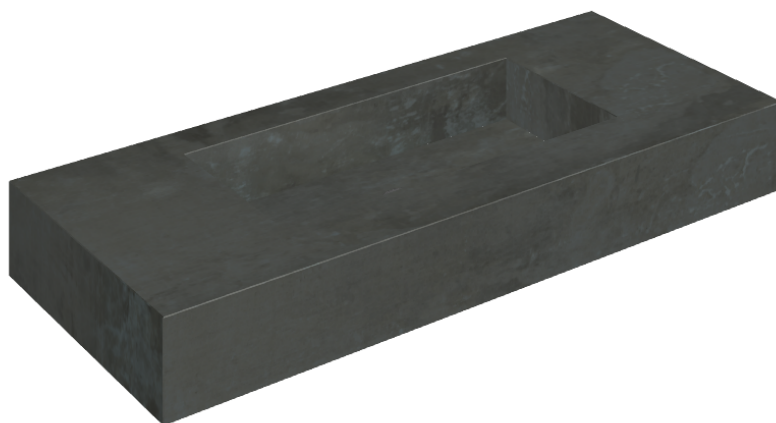

ИЗДЕЛИЕ С ВЫБРАННЫМИ ВАМИ ПАРАМЕТРАМИ.

Артикул: 620810000003

## Раковина 120

Облицовка изделия

Серфейс Стил  
Натуральный

Цвета и другие эстетические характеристики плитки на иллюстрациях на сайте являются ориентировочными. Перед покупкой всегда смотрите образцы вживую.