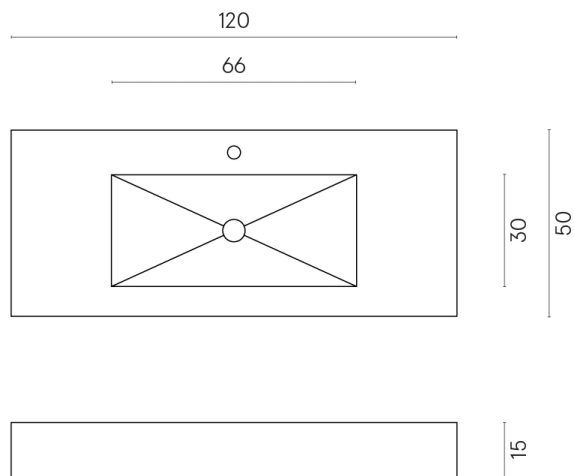

ИЗДЕЛИЕ С ВЫБРАННЫМИ ВАМИ ПАРАМЕТРАМИ.

Артикул: 620810000003

Fly

Раковина 120

Облицовка изделия

Шарм Экстра Лаза
Натуральный

Цвета и другие эстетические характеристики плитки на иллюстрациях на сайте являются ориентировочными. Перед покупкой всегда смотрите образцы вживую.