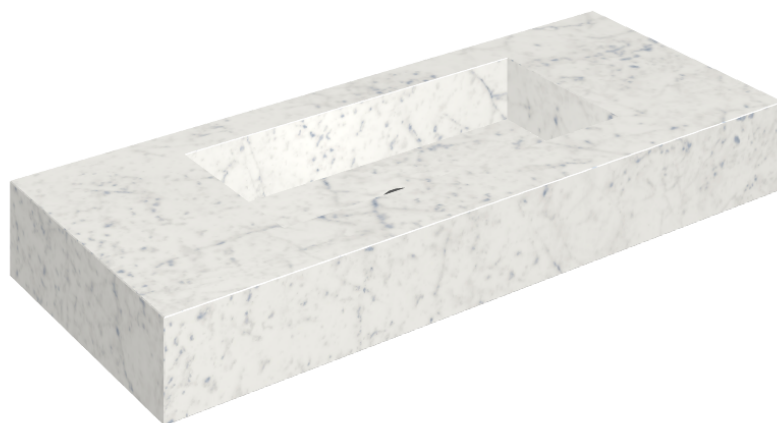

ИЗДЕЛИЕ С ВЫБРАННЫМИ ВАМИ ПАРАМЕТРАМИ.

Артикул: 620810000003

## Раковина 120

Облицовка изделия

Шарм Экстра  
Каррара  
Натуральный

Цвета и другие эстетические характеристики плитки на иллюстрациях на сайте являются ориентировочными. Перед покупкой всегда смотрите образцы вживую.