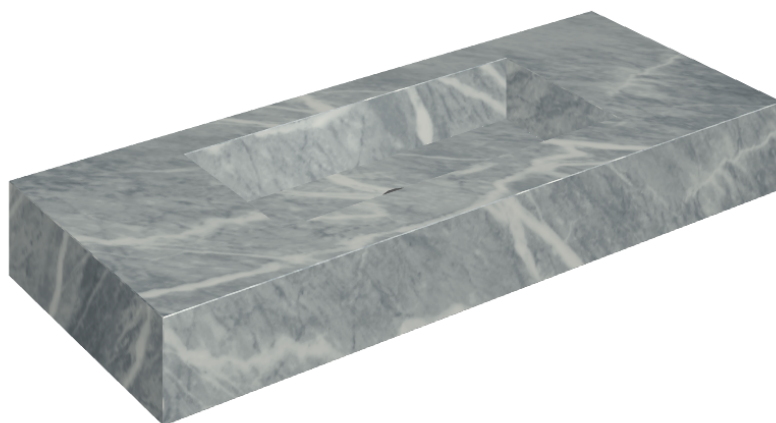

ИЗДЕЛИЕ С ВЫБРАННЫМИ ВАМИ ПАРАМЕТРАМИ.

Артикул: 620810000003

Fly

Раковина 120

Облицовка изделия

Шарм Экстра
Атлантик
Натуральный

Цвета и другие эстетические характеристики плитки на иллюстрациях на сайте являются ориентировочными. Перед покупкой всегда смотрите образцы вживую.