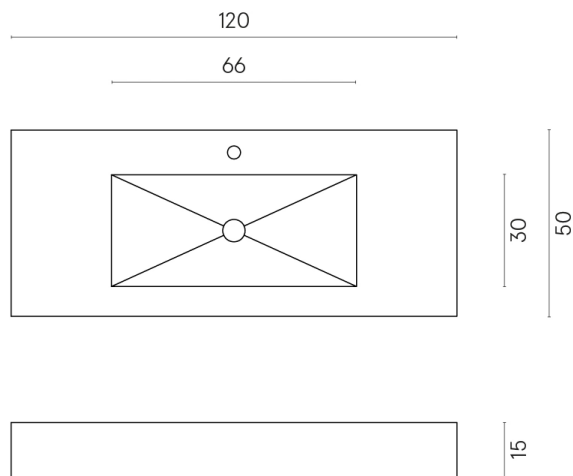

ИЗДЕЛИЕ С ВЫБРАННЫМИ ВАМИ ПАРАМЕТРАМИ.

Артикул: 620810000003

Fly

Раковина 120

Облицовка изделия

Шарм Делюкс
Бьянко
Микеланджело
Натуральный

Цвета и другие эстетические характеристики плитки на иллюстрациях на сайте являются ориентировочными. Перед покупкой всегда смотрите образцы вживую.