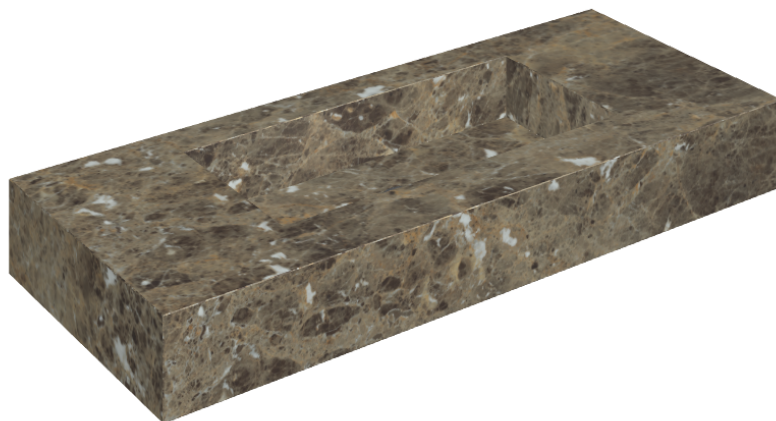

ИЗДЕЛИЕ С ВЫБРАННЫМИ ВАМИ ПАРАМЕТРАМИ.

Артикул: 620810000003

Fly

Раковина 120

Облицовка изделия

Шарм Делюкс
Император Дарк
Натуральный

Цвета и другие эстетические характеристики плитки на иллюстрациях на сайте являются ориентировочными. Перед покупкой всегда смотрите образцы вживую.