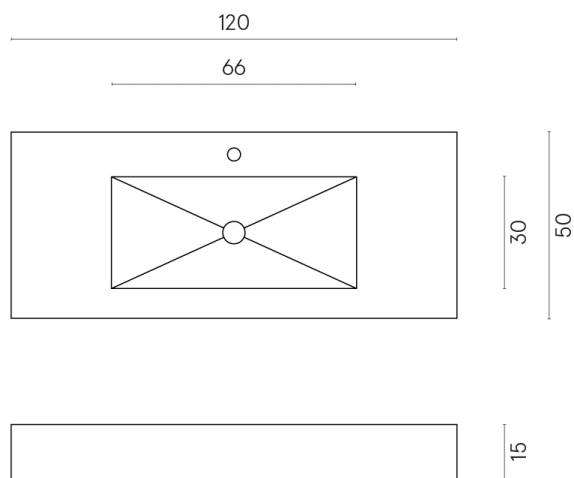

ИЗДЕЛИЕ С ВЫБРАННЫМИ ВАМИ ПАРАМЕТРАМИ.

Артикул: 620810000003

Fly

Раковина 120

Облицовка изделия

Шарм Делюкс
Император Дарк
Натуральный

Цвета и другие эстетические характеристики плитки на иллюстрациях на сайте являются ориентировочными. Перед покупкой всегда смотрите образцы вживую.