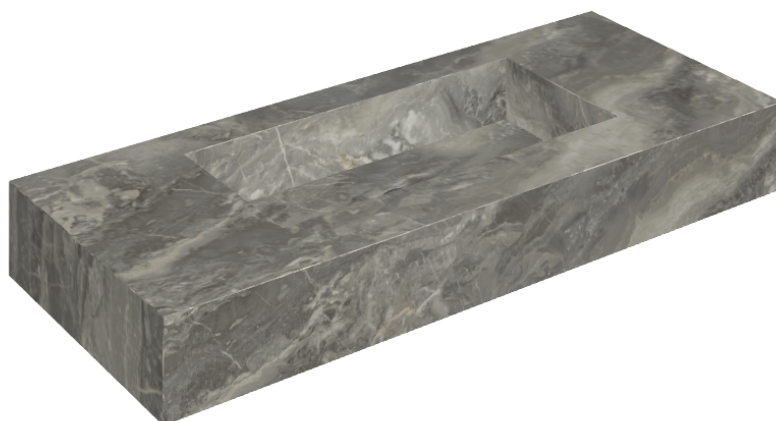

ИЗДЕЛИЕ С ВЫБРАННЫМИ ВАМИ ПАРАМЕТРАМИ.

Артикул: 620810000003

Fly

Раковина 120

Облицовка изделия

Шарм Делюкс
Гриджио Оробио
Натуральный

Цвета и другие эстетические характеристики плитки на иллюстрациях на сайте являются ориентировочными. Перед покупкой всегда смотрите образцы вживую.