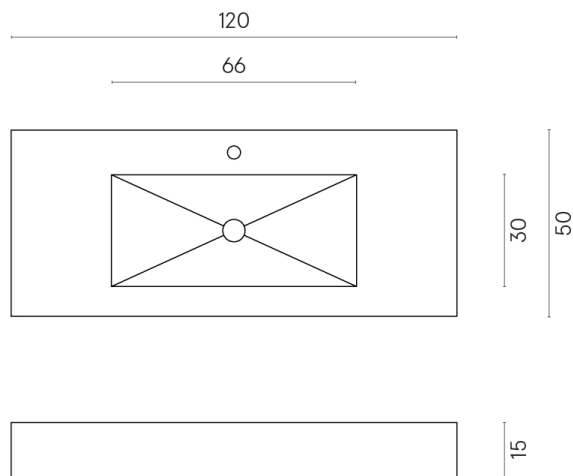

ИЗДЕЛИЕ С ВЫБРАННЫМИ ВАМИ ПАРАМЕТРАМИ.

Артикул: 620810000003

Fly

Раковина 120

Облицовка изделия

Шарм Эдванс
Алабастро Уайт
Натуральный

Цвета и другие эстетические характеристики плитки на иллюстрациях на сайте являются ориентировочными. Перед покупкой всегда смотрите образцы вживую.