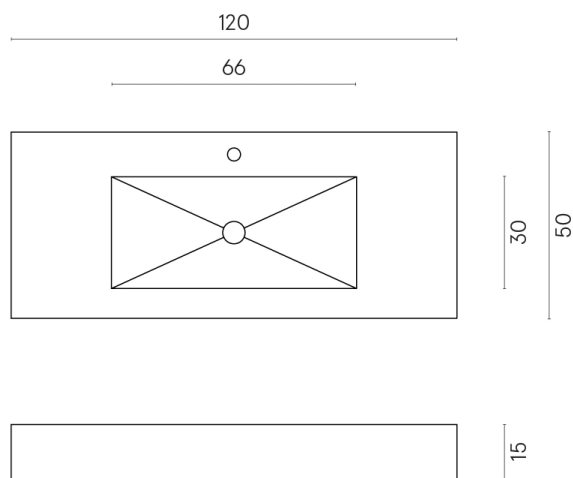

ИЗДЕЛИЕ С ВЫБРАННЫМИ ВАМИ ПАРАМЕТРАМИ.

Артикул: 620810000003

Fly

Раковина 120

Облицовка изделия

Шарм Эдванс
Палиссандро Дарк
Люкс

Цвета и другие эстетические характеристики плитки на иллюстрациях на сайте являются ориентировочными. Перед покупкой всегда смотрите образцы вживую.