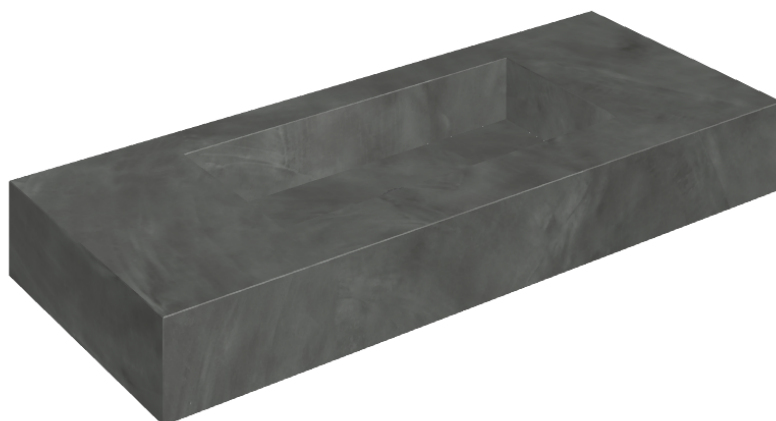

ИЗДЕЛИЕ С ВЫБРАННЫМИ ВАМИ ПАРАМЕТРАМИ.

Артикул: 620810000003

## Раковина 120

Облицовка изделия  
Континуум Петрол  
Натуральный

Цвета и другие эстетические характеристики плитки на иллюстрациях на сайте являются ориентировочными. Перед покупкой всегда смотрите образцы вживую.