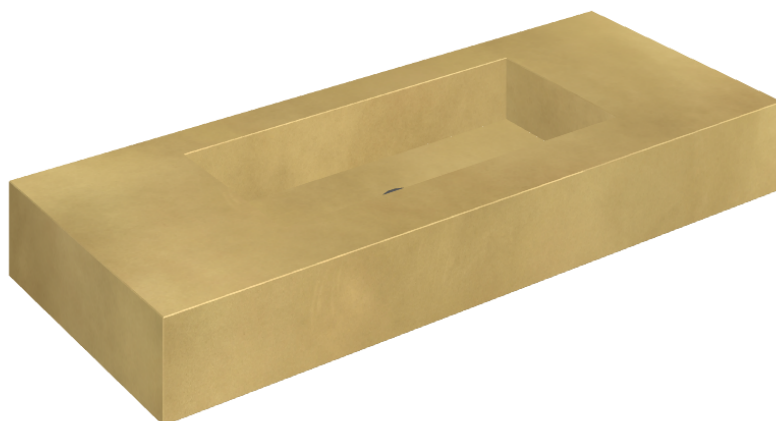

ИЗДЕЛИЕ С ВЫБРАННЫМИ ВАМИ ПАРАМЕТРАМИ.

Артикул: 620810000003

## Раковина 120

Облицовка изделия

Континуум Брасс  
Голд Шлифованный

Цвета и другие эстетические характеристики плитки на иллюстрациях на сайте являются ориентировочными. Перед покупкой всегда смотрите образцы вживую.