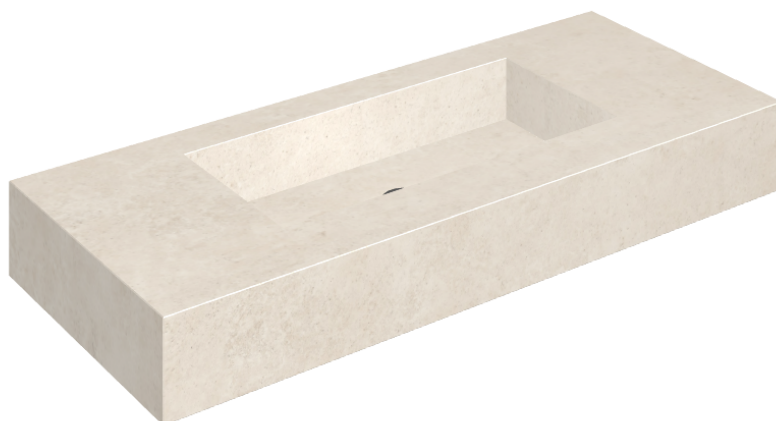

ИЗДЕЛИЕ С ВЫБРАННЫМИ ВАМИ ПАРАМЕТРАМИ.

Артикул: 620810000003

## Раковина 120

Облицовка изделия

Этернум Сноу  
Натуральный

Цвета и другие эстетические характеристики плитки на иллюстрациях на сайте являются ориентировочными. Перед покупкой всегда смотрите образцы вживую.