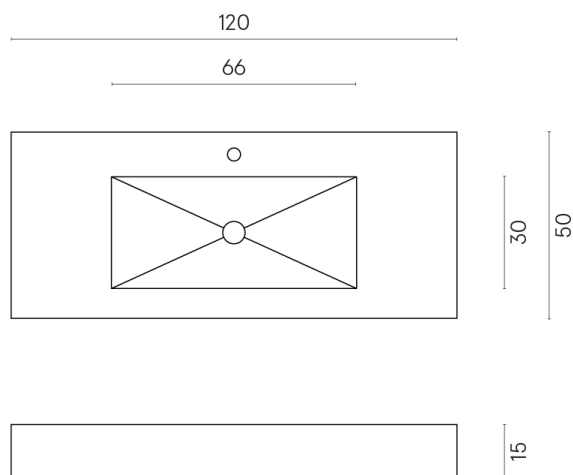

ИЗДЕЛИЕ С ВЫБРАННЫМИ ВАМИ ПАРАМЕТРАМИ.

Артикул: 620810000003

Fly

Раковина 120

Облицовка изделия

Этернум Крим
Натуральный

Цвета и другие эстетические характеристики плитки на иллюстрациях на сайте являются ориентировочными. Перед покупкой всегда смотрите образцы вживую.