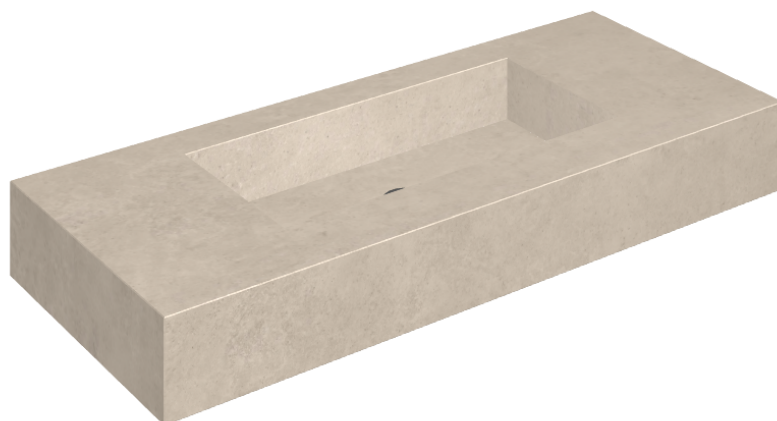

ИЗДЕЛИЕ С ВЫБРАННЫМИ ВАМИ ПАРАМЕТРАМИ.

Артикул: 620810000003

Fly

Раковина 120

Облицовка изделия

Этернум Крим
Натуральный

Цвета и другие эстетические характеристики плитки на иллюстрациях на сайте являются ориентировочными. Перед покупкой всегда смотрите образцы вживую.