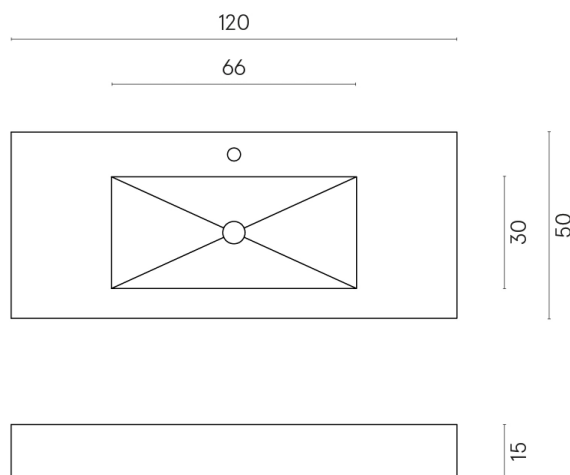

ИЗДЕЛИЕ С ВЫБРАННЫМИ ВАМИ ПАРАМЕТРАМИ.

Артикул: 620810000003

Fly

Раковина 120

Облицовка изделия

Этернум Крим
Натуральный

Цвета и другие эстетические характеристики плитки на иллюстрациях на сайте являются ориентировочными. Перед покупкой всегда смотрите образцы вживую.