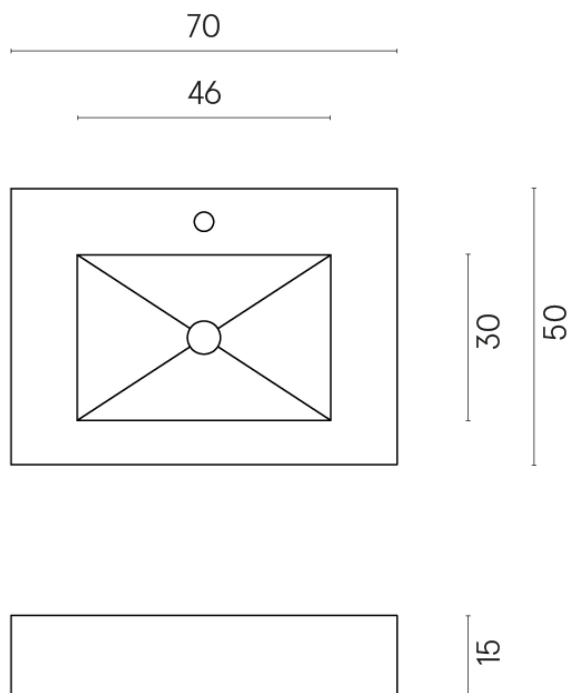

ИЗДЕЛИЕ С ВЫБРАННЫМИ ВАМИ ПАРАМЕТРАМИ.

Артикул: 620810000001

Fly

Раковина 70

Облицовка изделия

Шарм Экстра Лаза
Натуральный

Цвета и другие эстетические характеристики плитки на иллюстрациях на сайте являются ориентировочными. Перед покупкой всегда смотрите образцы вживую.