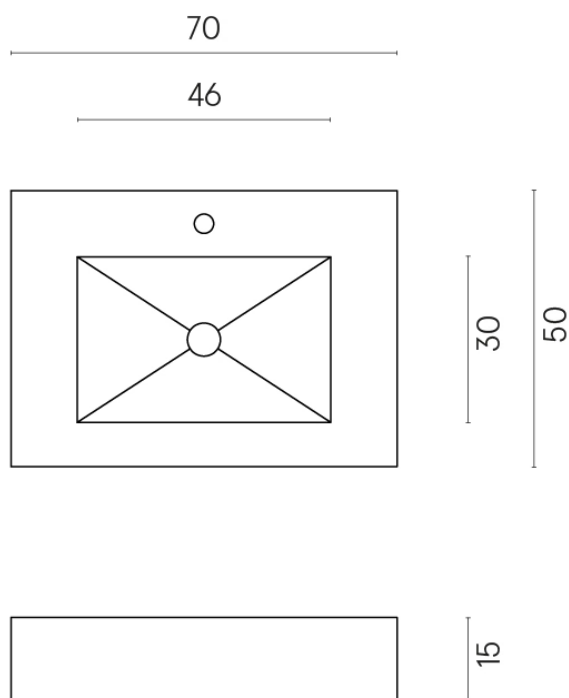

ИЗДЕЛИЕ С ВЫБРАННЫМИ ВАМИ ПАРАМЕТРАМИ.

Артикул: 620810000001

Fly

Раковина 70

Облицовка изделия

Шарм Экстра
Каррара
Натуральный

Цвета и другие эстетические характеристики плитки на иллюстрациях на сайте являются ориентировочными. Перед покупкой всегда смотрите образцы вживую.