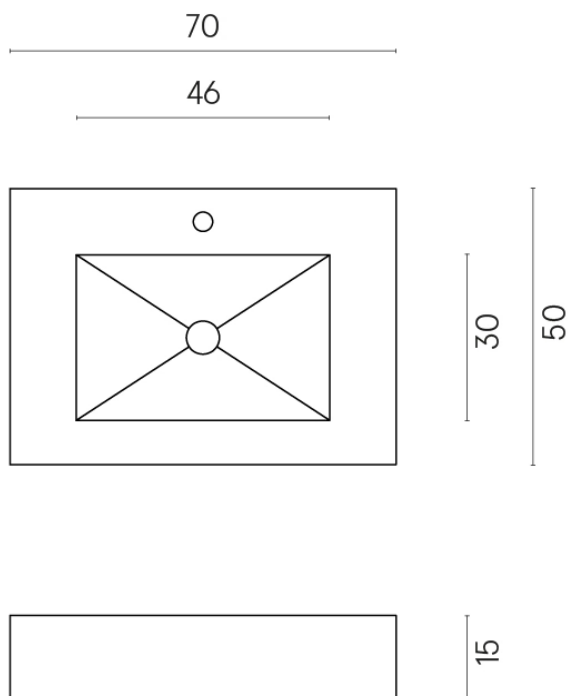

ИЗДЕЛИЕ С ВЫБРАННЫМИ ВАМИ ПАРАМЕТРАМИ.

Артикул: 620810000001

Fly

Раковина 70

Облицовка изделия

Шарм Делюкс
Бьянко
Микеланджело
Натуральный

Цвета и другие эстетические характеристики плитки на иллюстрациях на сайте являются ориентировочными. Перед покупкой всегда смотрите образцы вживую.